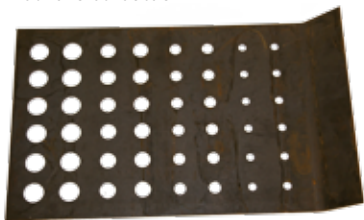

Bombe de peinture

Diffuseur de chaleur

Sert à diffuser et répartir la chaleur dans le barbecue